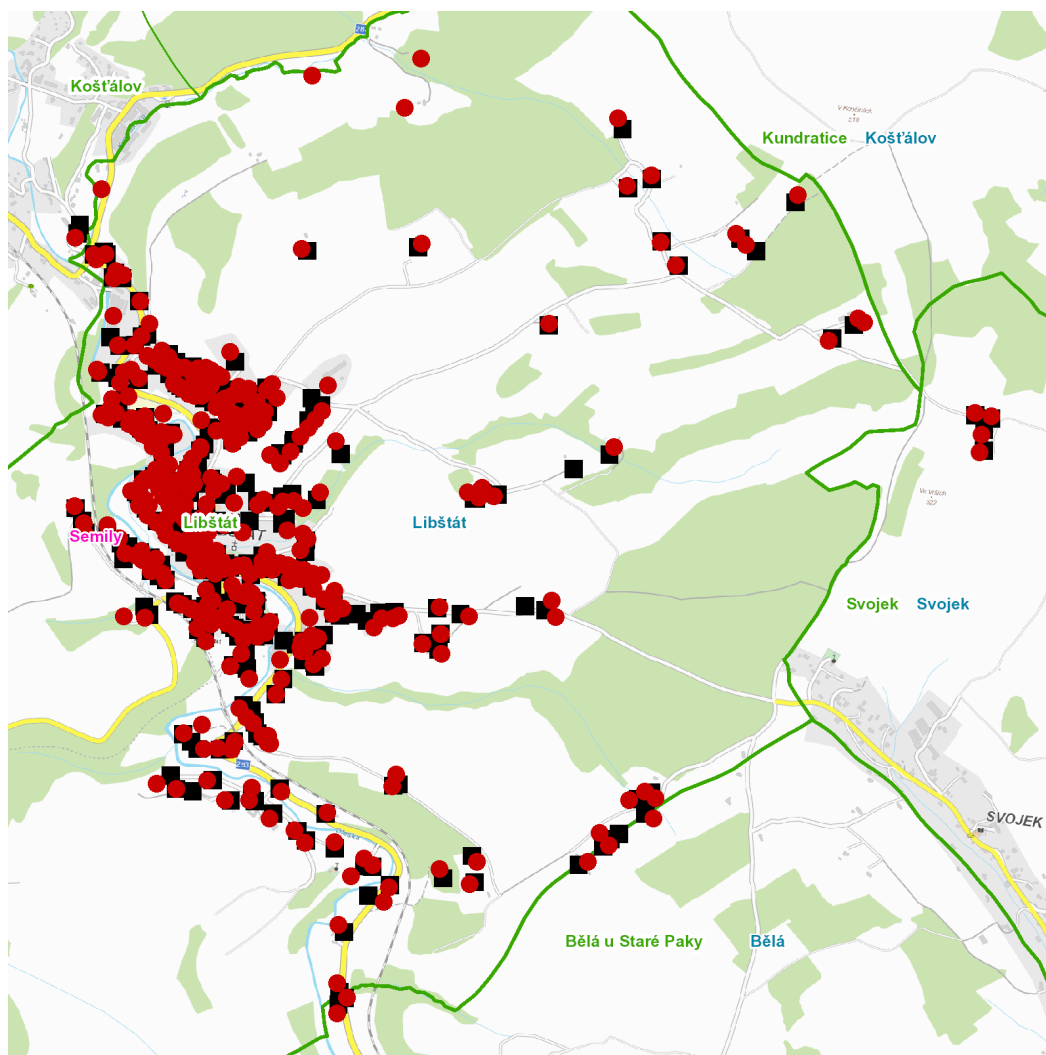

Svojek (okres Semily)

č. p. 63, 64, 67, 71

UPOZORNĚNÍ

Dotčené zařízení distribuční soustavy je nutné i v době odstávky považovat za zařízení pod napětím, a proto vás žádáme o dodržení všech zásad bezpečnosti a provedení opatření potřebných k zamezení případných škod na zdraví a majetku. | Provozovatelé výroben elektřiny jsou povinni zajistit přerušeni dodávky elektřiny z výroby do vypnutého úseku distribuční soustavy.

dne 23. 5. 2024 od 8:00 do 15:00 hodin

Orientační mapový podklad odstávkou dotčených lokalit

VYSVĚTLIVKY

- – adresy dotčené odstávkou elektřiny
- – místa připojení k elektrické síti dotčená odstávkou

INFORMACE ZASLÁNA

IDDS: k9xatpz (Obec Bělá)
IDDS: vb3bi3x (Obec Košťálov)
IDDS: 5vrbc32 (Městys Libštát)
IDDS: jyaavhj (Obec Svojeck)