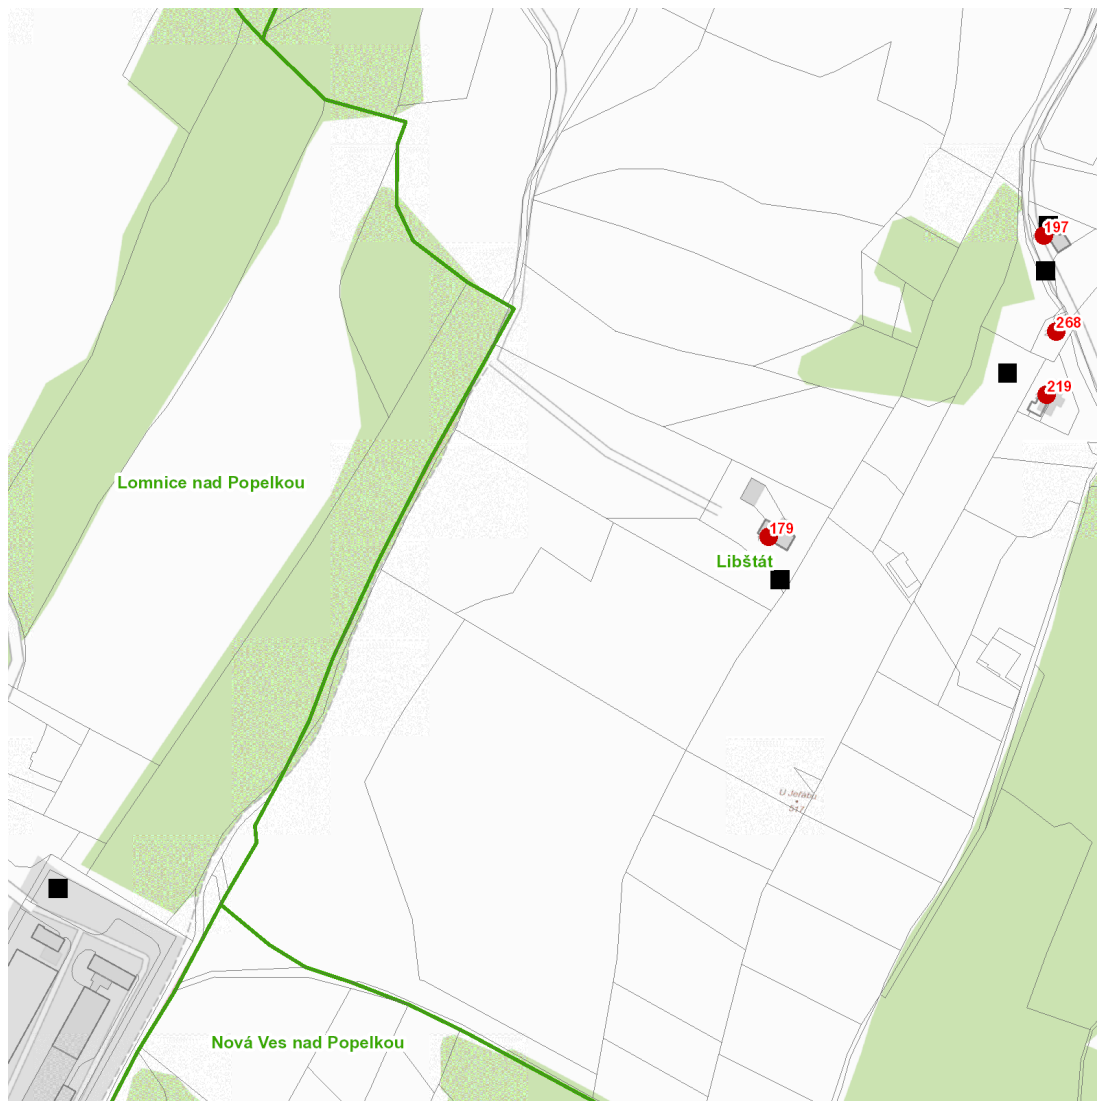

dne **4. 4. 2023** od **9:00** do **18:00** hodin

Plánovaná odstávka zahrnuje tyto lokality:**Libštát (okres Semily)**

č. p. 179, 197, 219, 268

UPOZORNĚNÍ

Dotčené zařízení distribuční soustavy je nutné i v době odstávky považovat za zařízení pod napětím, a proto vás žádáme o dodržení všech zásad bezpečnosti a provedení opatření potřebných k zamezení případných škod na zdraví a majetku. | Provozovatelé výroben elektřiny jsou povinni zajistit přerušeni dodávky elektřiny z výroby do vypnutého úseku distribuční soustavy.

NEJDE VÁM ELEKTŘINA...

TIP: Registrujte se zdarma na www.cezdistribuce.cz/sluzba a informace o odstávkách elektřiny budete dostávat e-mailem nebo SMS. U poruch zasíláme SMS s předpokládanou dobou obnovení dodávek. | Aktuální stav dodávek elektřiny na konkrétní adrese zjistíte snadno, rychle a bez registrace na portále **Bez Štávy** (www.bezstavy.cz).

dne 4. 4. 2023 od 9:00 do 18:00 hodin**Orientační mapový podklad odstávkou dotčených lokalit****VYSVĚTLIVKY**

- – adresy dotčené odstávkou elektřiny
- – místa připojení k elektrické síti dotčená odstávkou

INFORMACE ZASLÁNA

IDDS: 5vrbc32 (Městys Libštát)