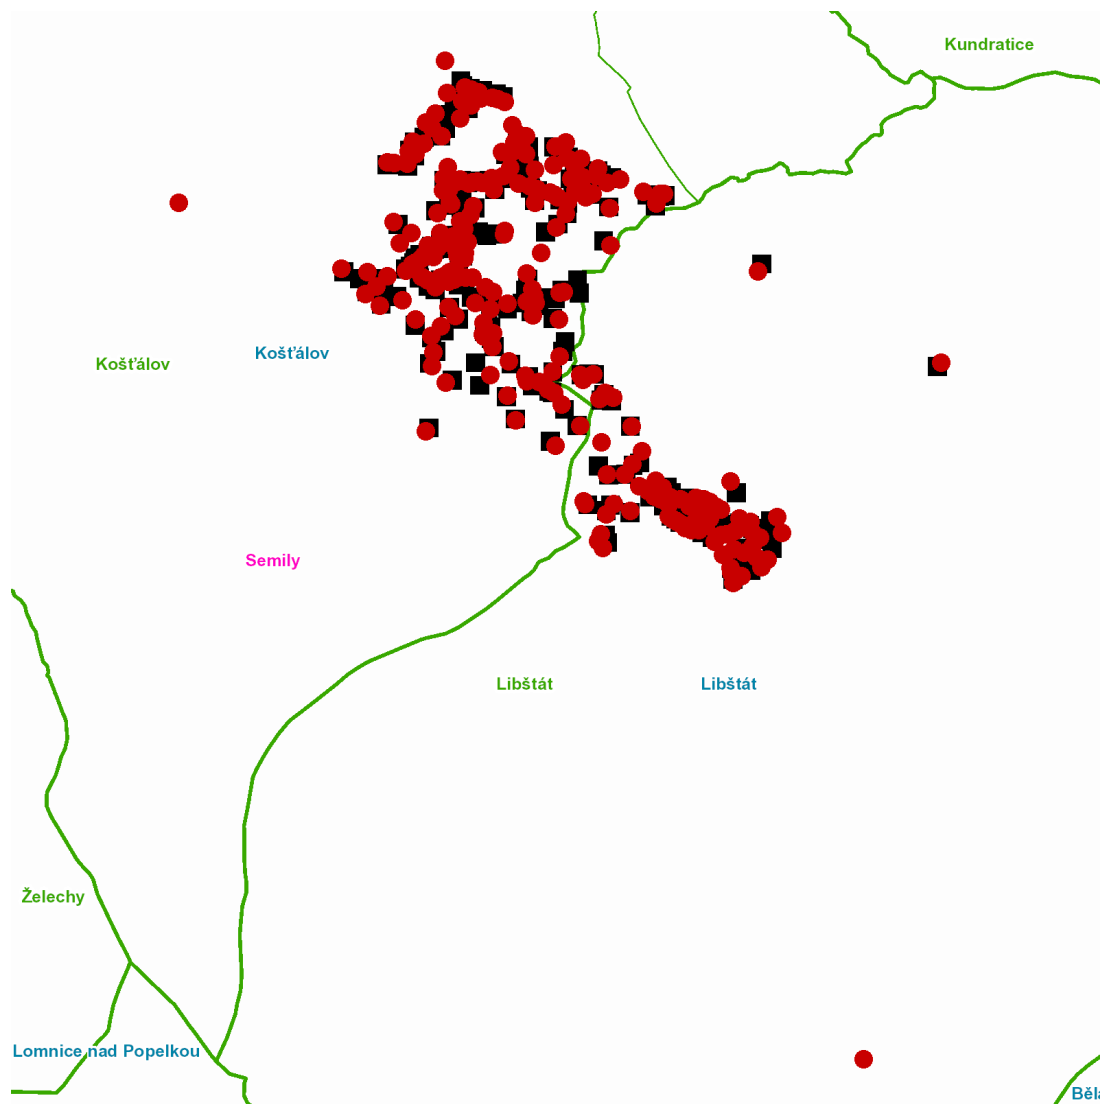

dne **18. 11. 2021** od **7:30** do **15:30** hodin

Plánovaná odstávka zahrnuje tyto lokality:**Košťálov (okres Semily)**

č. p. 1, 2, 3, 5-9, 11, 12, 13, 14, 16, 17, 18, 20, 22-29, 32, 33, 64, 66, 74, 76, 86, 88, 89, 90, 95-102, 108, 113, 116, 118, 128, 130, 131, 133, 139, 140, 141, 142, 144, 145, 146, 161, 162, 164, 167-171, 175, 176, 177, 178, 180-184, 189, 190, 191, 192, 194, 195, 196, 197, 200-210, 212, 214, 215, 216, 219-226, 229, 231, 235, 236, 237, 242-250, 263, 269, 281, 283, 284, 286, 288-294, 297, 303, 305, 306, 315, 316, 318, 320, 323-328, 330, 333, 336, 337, 339, 340, 341, 344, 345, 346, 348, 350, 356, 357, 360

kat. území **Košťálov** (kód **670936**): **parcelní č.** 7/2, 9, 125/17, 190/4, 244/1, 252, 270/10, 278/1, 279/2, 294/5, 297/1, 298/4, 742/9, 1994/5, 2040/21

Libštát (okres Semily)

č. p. 51-58, 60-64, 72, 78, 98, 113, 140, 146, 186, 194, 215, 216, 217, 218, 222, 223, 237, 251, 253, 255, 262, 263, 265, 275-289, 297, 299, 304, 306, 308, 312, 318, 321, 323, 326, 327, 330, 331, 332, 333, 335, 336, 337, 339, 341, 346

dne **18. 11. 2021** od **7:30** do **15:30** hodin**Orientační mapový podklad odstávkou dotčených lokalit****VYSVĚTLIVKY**

- – adresy dotčené odstávkou elektřiny
- – místa připojení k elektrické síti dotčená odstávkou

INFORMACE ZASLÁNA

IDDS: vb3bi3x (Obec Košťálov)

IDDS: 5vrbc32 (Městys Libštát)